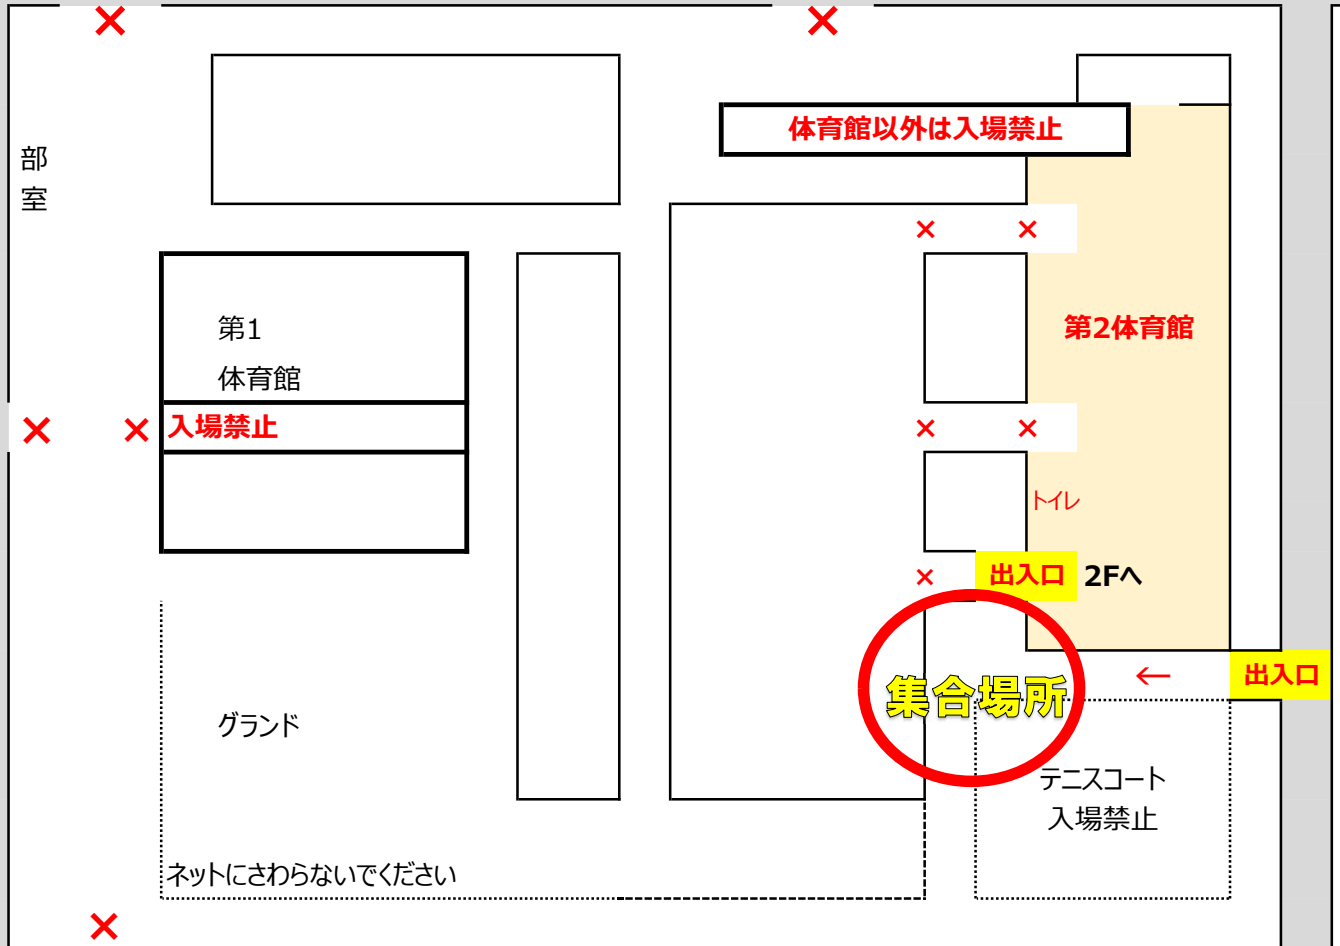

大会会場 及び 控え所(第2体育館) 順路

※駐車場図・会場内経路図とは向きが「反対」となります。

至 豊川稲荷大駐車場

×の門からは入場できません

大会関係者、及び保護者はこの道路に、**車での通行はできません。**

イオン