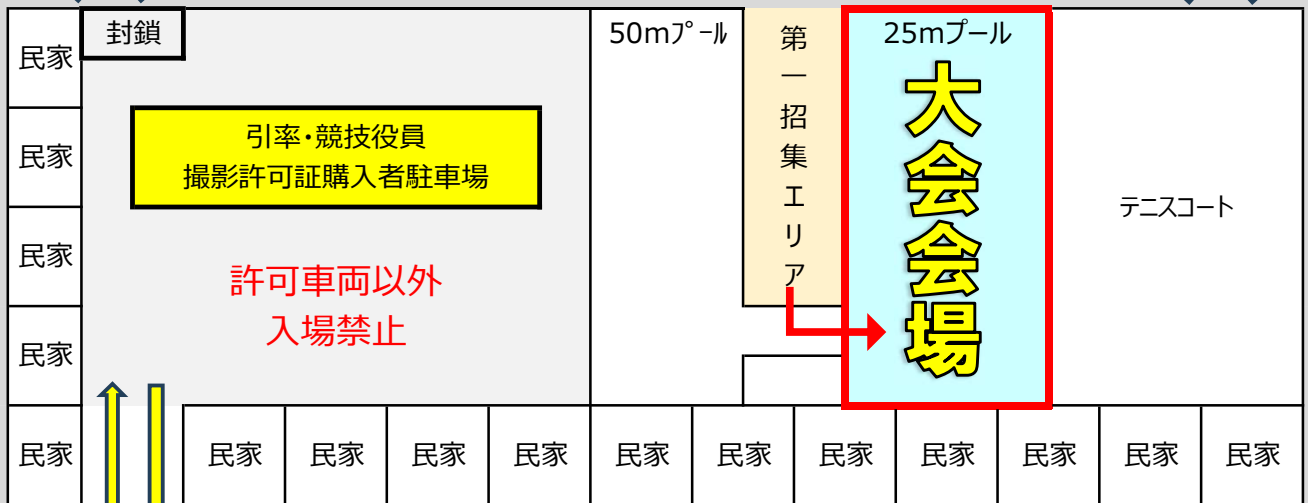

大会会場 及び 控え所(第2体育館) 順路

※駐車場図・会場内経路図とは向きが「反対」となります。

至 豊川稲荷大駐車場

×の門からは入場できません

大会関係者、及び保護者はこの道路に、**車での通行はできません。**

イオン