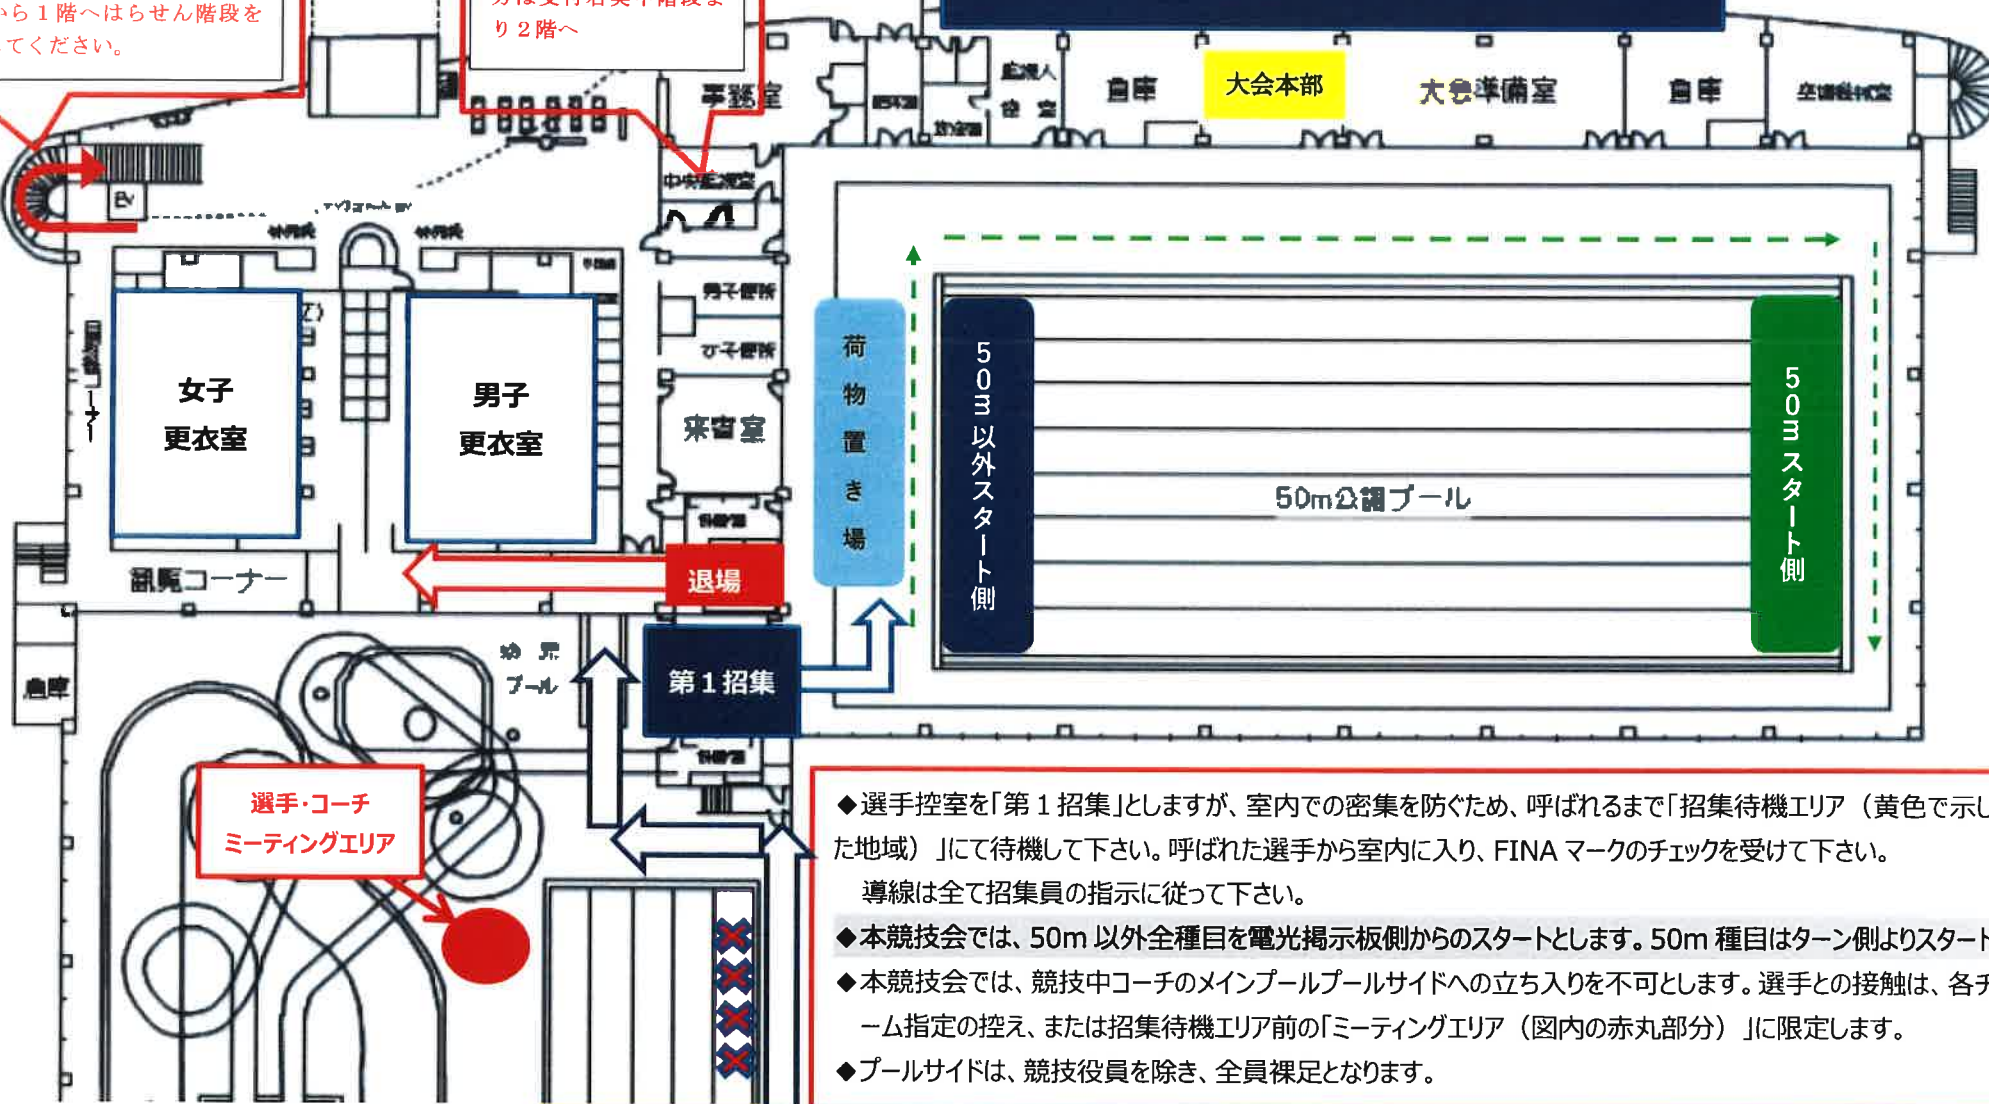

無観客

2階から1階へはらせん階段を使用してください。

観覧席へ向かう選手の方は受付右奥中階段より2階へ

競技役員以外は観覧席からしか観戦できない  
(メインプールのプールサイドは入場不可)

- ◆選手控室を「第1招集」としますが、室内での密集を防ぐため、呼ばれるまで「招集待機エリア（黄色で示した地域）」にて待機して下さい。呼ばれた選手から室内に入り、FINAマークのチェックを受けて下さい。導線は全て招集員の指示に従って下さい。
- ◆本競技会では、50m以外全種目を電光掲示板側からのスタートとします。50m種目はターン側よりスタート
- ◆本競技会では、競技中コーチのメインプールプールサイドへの立ち入りを不可とします。選手との接触は、各チーム指定の控え、または招集待機エリア前の「ミーティングエリア（図内の赤丸部分）」に限定します。
- ◆プールサイドは、競技役員を除き、全員裸足となります。