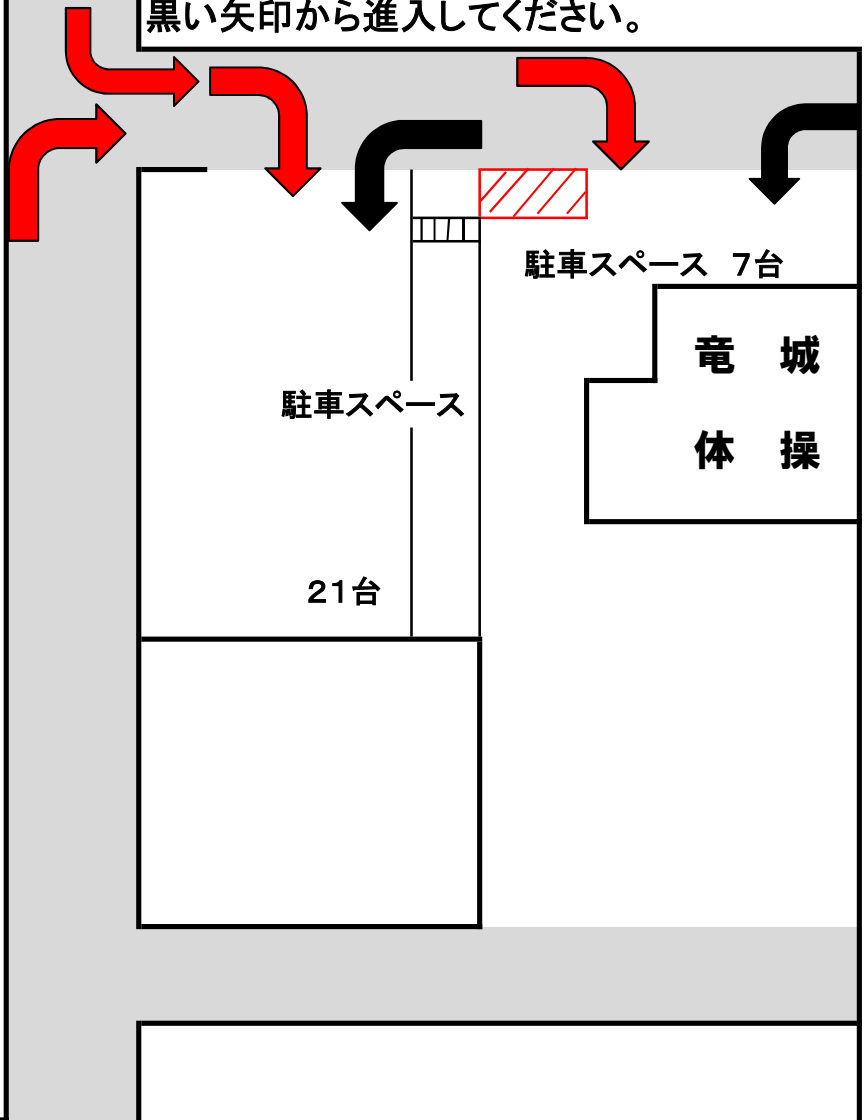

4月より駐車場が下図のようになりました。

駐車場案内図

赤い矢印から進入するのは危険ですのでおやめ下さい。

黒い矢印から進入してください。

岡崎工業高校

送迎についてのお願いです

送りの方

- 満車の場合、赤い斜線の所でお子様を降ろして速やかに移動してください。路上駐車は大変危険です。
- 満車の時でも、迎えの方は駐車場に入れる場合があります。送りの方は入れませんのでご了承下さい。
- 反対車線でお子様を降ろすのは大変危険です。おやめ下さい。

迎えの方

- 駐車された方は、できるだけ速やかにお帰り下さい。
 - 駐車されない方は、レッスン終了前後が大変混み合います。時間をずらして迎えに来てください。
- (例)
5時から教室の方は6時5分頃お迎えに来て下さいますようお願いいたします。

ご迷惑をおかけしますが、

ご協力の程お願い申し上げます。

竜城体操